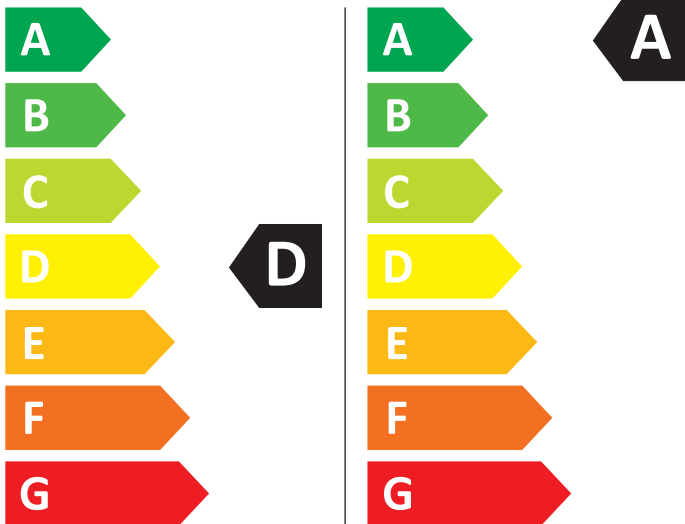

# ENERG

Bosch

WNC254A0NL

305 kWh / 100

52 kWh / 100

6.0 kg

10.5 kg

75 L