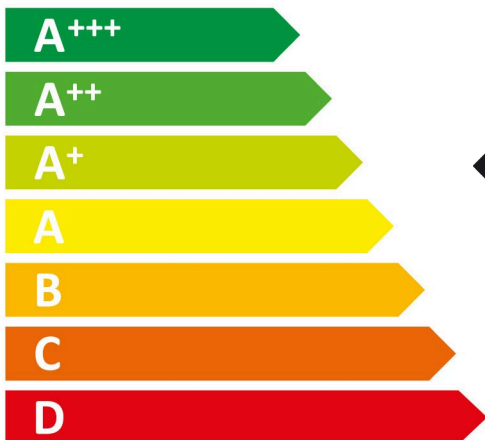

ENERG

енергия · ενεργεια

SIEMENS

SN635X03GE

ENERGIA · ЕНЕРГИЯ · ΕΝΕΡΓΕΙΑ
 ENERGIJA · ENERGY · ENERGIE
 ENERGI

290
 kWh/annum

2660
 L/annum

ABCDEFG