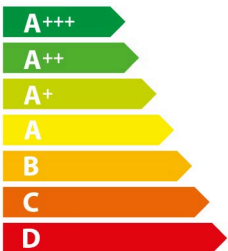

ENERG

енергия · ενέργεια

BOSCH

PVS695B16E

B

62
kWh/annum

ABCDEFG

ABCDEFG