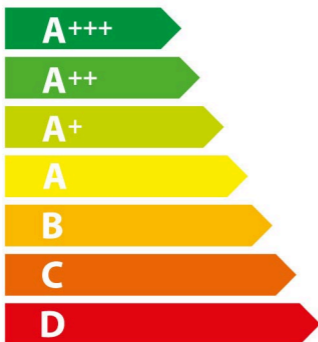

ENERG

енергия · ενεργεια

SIEMENS

HL1P00020U

66 L

0,98 kWh/cycle *

0,79 kWh/cycle *

* цикъл · cyklus · portion · zykus · πρόγραμμα · ciclo · tsükkel · ohjelma · ciklus ciklas · cikls · čiklu · cyclus · cykl · ciclu · program · cykel