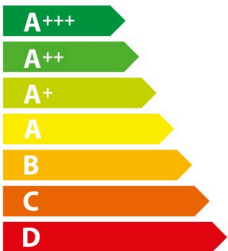

ENERG

енергия · ενεργεια

BOSCH

DWB94BC50

53
kWh/annum

ABCD **E** FG

A BCDEFG

ABCD **D** EFG