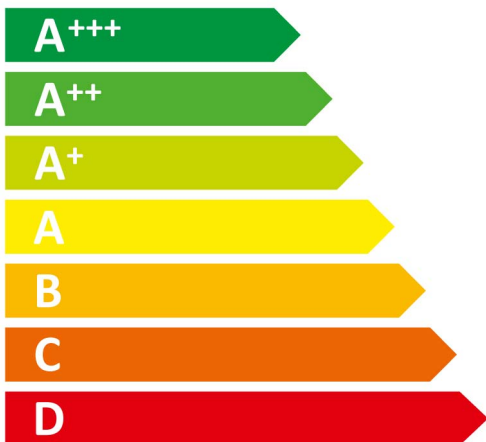

ENERG

енергия · ενεργεια

Y

IJA

IE

IA

SIEMENS

WT47Y7W0FG

A+++

ENERGIA · ЕНЕРГИЯ · ΕΝΕΡΓΕΙΑ
ENERGIJA · ENERGY · ENERGIE
ENERGI

176,0
kWh/annum

148
min/cycle*

8,0
kg

62
dB

ABCDEFG

*цикъл · cyklus · portion · zyklus
πρόγραμμα · ciclo · tsükkel
ohjelma · ciklus · ciklas · cikls
čiklu · cyclus · cykl · ciclu
program · torkomgång