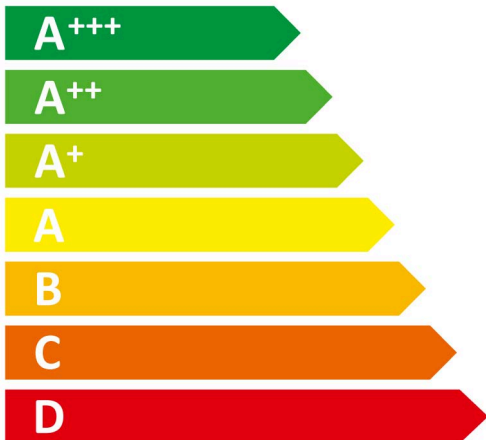

ENERG

енергия · ενεργεια

Y

IJA

IE

IA

BOSCH

WQH245A0FG

A+++

ENERGIA · ЕНЕРГИЯ · ΕΝΕΡΓΕΙΑ
ENERGIJA · ENERGY · ENERGIE
ENERGI

193

kWh/annum

195
min/cycle*

9,0
kg

63
dB

ABCDEFG