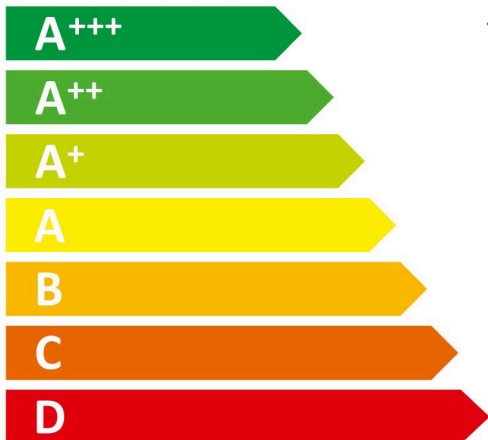

ENERG

енергия · ενεργεια

SIEMENS

WM14U940EU

A+++

ENERGI
 ENERGIA · ЕНЕРГИЯ · ΕΝΕΡΓΕΙΑ
 ENERGIJA · ENERGY · ENERGIE
 ENERGI

143
 kWh/annum

11600
 L/annum