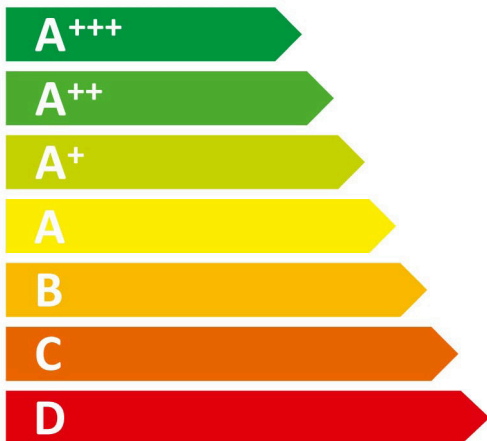

ENERG

енергия · ενεργεια

SIEMENS

WM14U840EU

A+++

ENERJİ
 ENERGIA · ЕНЕРГИЯ · ΕΝΕΡΓΕΙΑ
 ENERGIJA · ENERGY · ENERGIE
 ENERGI

143
 kWh/annum

11600
 L/annum