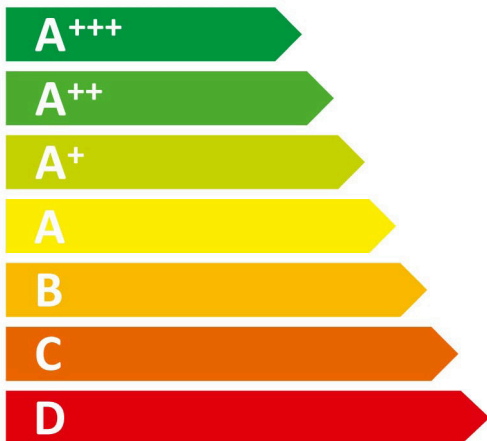

ENERG

енергия · ενεργεια

SIEMENS

WM14T6H3FG

A+++

ENERJ
 ENERGIA · ЕНЕРГИЯ · ΕΝΕΡΓΕΙΑ
 ENERGIJA · ENERGY · ENERGIE
 ENERGI

152
 kWu/annum

11200
 L/annum