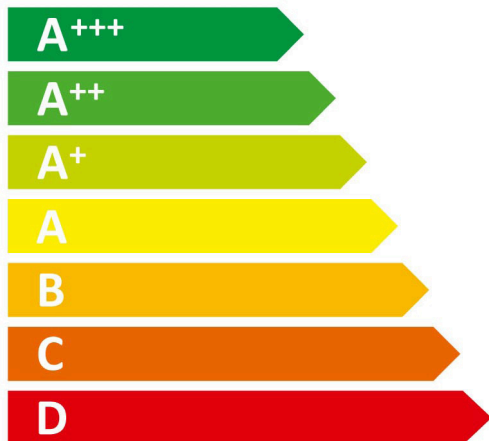

ENERG

енергия · ενεργεια

SIEMENS

WM14N291FG

A+++

ENERJİ
 ENERGIA · ЕНЕРГИЯ · ΕΝΕΡΓΕΙΑ
 ENERGIJA · ENERGY · ENERGIE
 ENERGI

157
 kWh/annum

9020
 L/annum