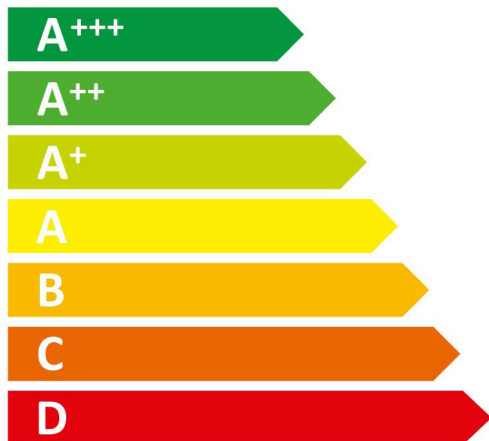

ENERG

енергия · ενεργεια

SIEMENS

WM14N261FG

A+++

ENERJİ
 ENERGIA · ЕНЕРГИЯ · ΕΝΕΡΓΕΙΑ
 ENERGIJA · ENERGY · ENERGIE
 ENERGI

157,00

kWu/annum