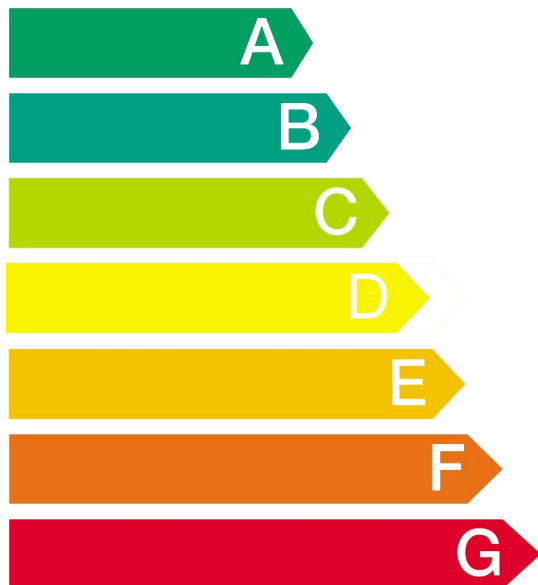

Model

WD15G441EU

Efficiënt

Inefficiënt

Energieverbruik kWh

5,44

(om een volle capaciteit op 60 °C te wassen en te drogen)

(enkel) om te wassen kWh