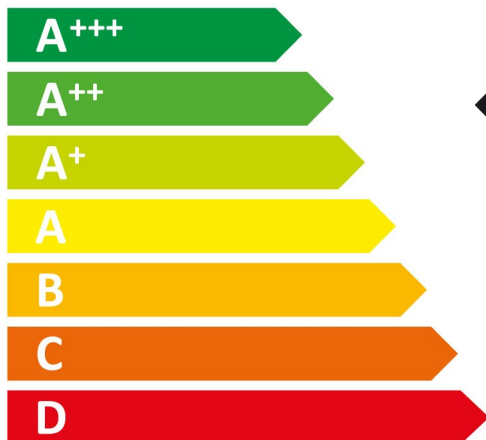

ENERG
енергия · ενεργεια

SIEMENS

SX736X03ME

ENERGIA · ЕНЕРГИЯ · ΕΝΕΡΓΕΙΑ
ENERGIJA · ENERGY · ENERGIE
ENERGI

266
kWh/annum

2660
L/annum

ABCDEFG

x**14**