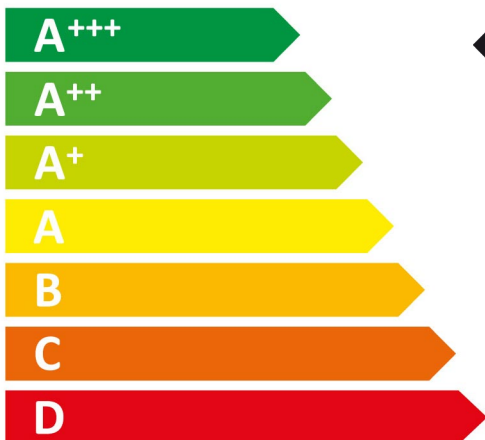

ENERG

енергия · ενεργεια

SIEMENS

SX66P052EU

ENERGIA · ЕНЕРГИЯ · ΕΝΕΡΓΕΙΑ
 ENERGIJA · ENERGY · ENERGIE
 ENERGI

234
 kWh/annum

2660
 L/annum

ABCDEFG