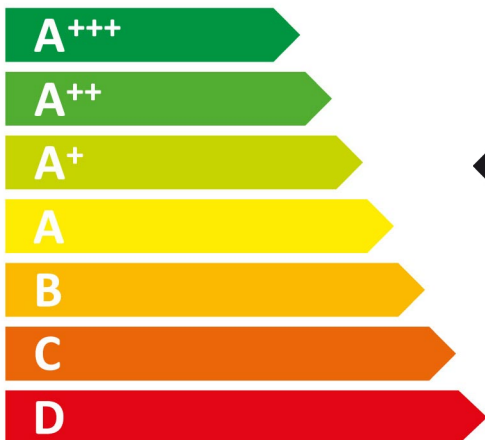

ENERG

енергия · ενεργεια

SIEMENS

SR55E504EU

ENERGIA · ЕНЕРГИЯ · ΕΝΕΡΓΕΙΑ
 ENERGIJA · ENERGY · ENERGIE
 ENERGI

220
 kWh/annum

2660
 L/annum

ABCDEFG