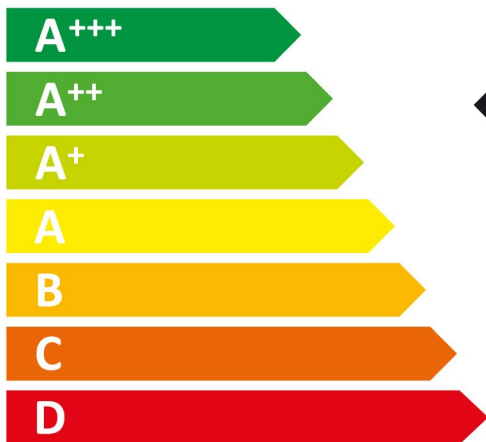

ENERG

енергия · ενεργεια

SIEMENS

SN736X03ME

ENERGIA · ЕНЕРГИЯ · ΕΝΕΡΓΕΙΑ
ENERGIJA · ENERGY · ENERGIE
ENERGI

266

kWu/annum

2660
L/annum