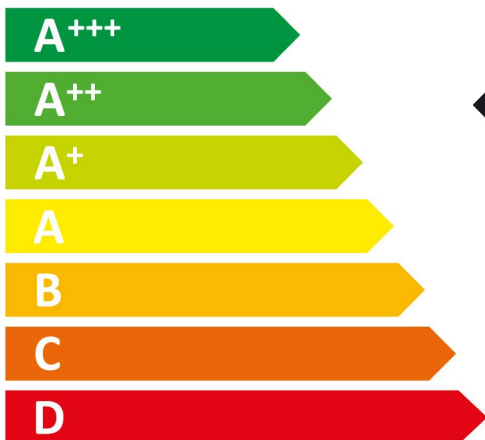

ENERG

енергия · ενεργεια

SIEMENS

SN66P190EU

ENERGIA · ЕНЕРГИЯ · ΕΝΕΡΓΕΙΑ
ENERGIJA · ENERGY · ENERGIE
ENERGI

262
kWh/annum

1820
L/annum

ABCDEFG