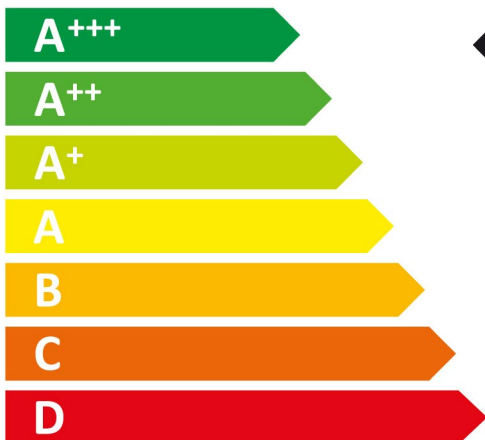

ENERG

енергия · ενεργεια

SIEMENS

SN66P092EU

ENERGIA · ЕНЕРГИЯ · ΕΝΕΡΓΕΙΑ
 ENERGIJA · ENERGY · ENERGIE
 ENERGI

237
 kWh/annum

2660
 L/annum

ABCDEFG