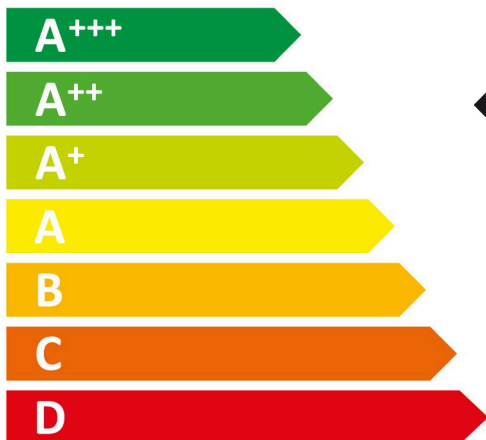

ENERG
енергия · ενεργεια

SIEMENS

SN636X03ME

ENERGIA · ЕНЕРГИЯ · ΕΝΕΡΓΕΙΑ
ENERGIJA · ENERGY · ENERGIE
ENERGI

266
kWu/annum

2660
L/annum

ABCDEFG

x**14**