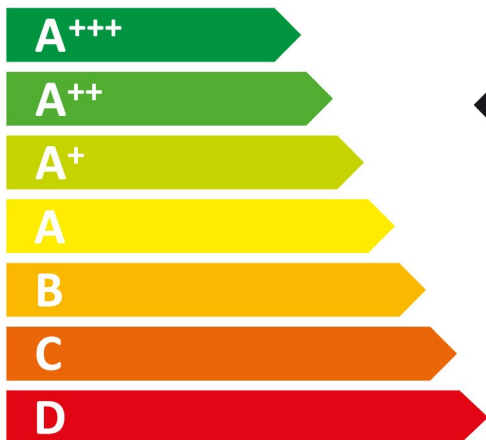

ENERG

енергия · ενεργεια

SIEMENS

SN56P596EU

ENERGIA · ЕНЕРГИЯ · ΕΝΕΡΓΕΙΑ
ENERGIJA · ENERGY · ENERGIE
ENERGI

262
kWh/annum

1820
L/annum

ABCDEFG