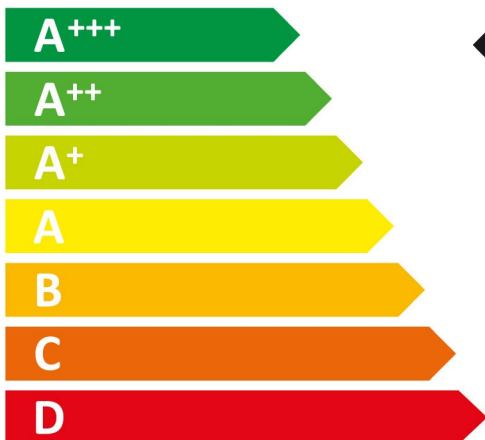

ENERG

енергия · ενεργεια

SIEMENS

SN56P592EU

ENERGIA · ЕНЕРГИЯ · ΕΝΕΡΓΕΙΑ
 ENERGIJA · ENERGY · ENERGIE
 ENERGI

237
 kWh/annum

2660
 L/annum

ABCDEFG