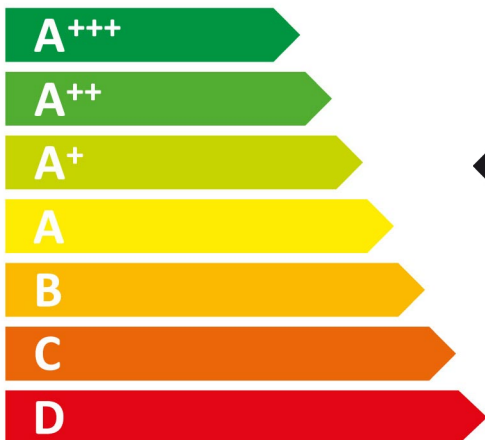

# ENERG

енергия · ενεργεια

### SN54D501EU

ENERGIA · ЕНЕРГИЯ · ΕΝΕΡΓΕΙΑ  
 ENERGIJA · ENERGY · ENERGIE  
 ENERGI

**290**  
 kWh/annum

**3300**  
 L/annum

ABCDEFG

x**12**

**48**  
 dB