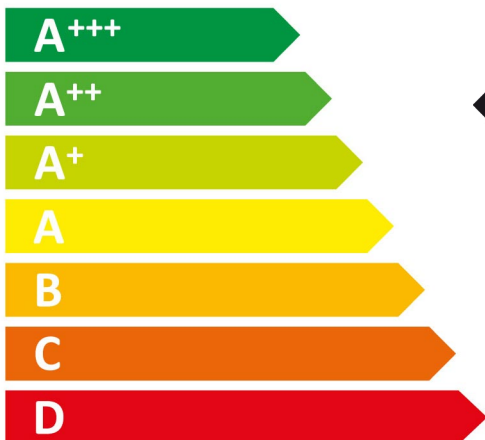

ENERG

енергия · ενεργεια

SIEMENS

SN35L230EU

ENERGIA · ЕНЕРГИЯ · ΕΝΕΡΓΕΙΑ
 ENERGIJA · ENERGY · ENERGIE
 ENERGI

258
 kWh/annum

2800
 L/annum

ABCDEFG