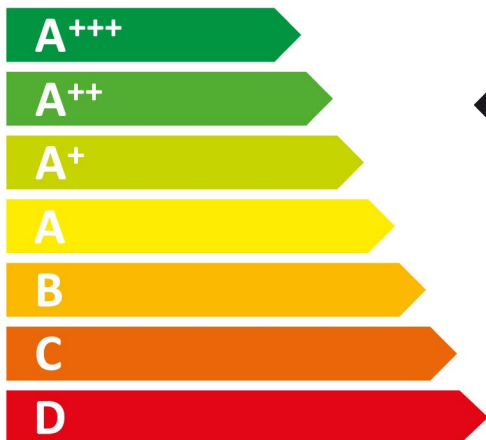

ENERG

енергия · ενεργεια

SIEMENS

SN25P230EU

ENERGIA · ЕНЕРГИЯ · ΕΝΕΡΓΕΙΑ
ENERGIJA · ENERGY · ENERGIE
ENERGI

262
kWh/annum

1820
L/annum

ABCDEFG