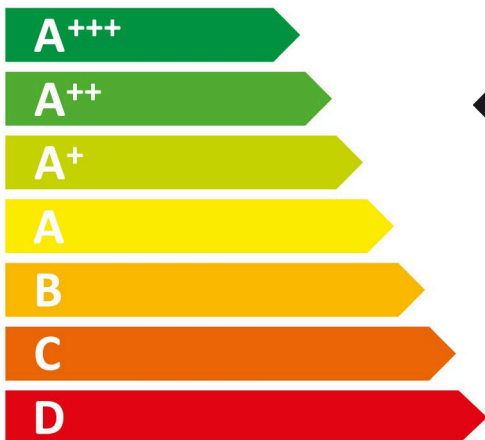

ENERG

енергия · ενεργεια

SIEMENS

SN236I00IE

ENERGIA · ЕНЕРГИЯ · ΕΝΕΡΓΕΙΑ
 ENERGIJA · ENERGY · ENERGIE
 ENERGI

262
 kWh/annum

2660
 L/annum

ABCDEFG