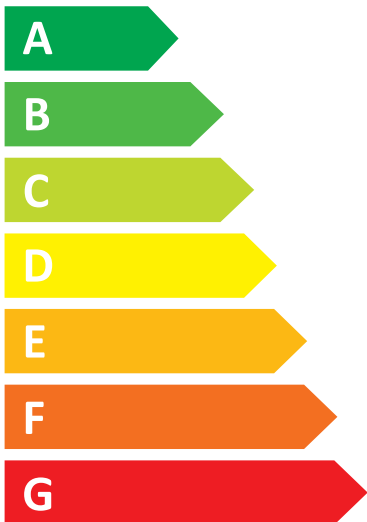

ENERG

Bosch

SBH6TCX01E

54 kWh / 

14 x

9,5 L

4:55

ABCD