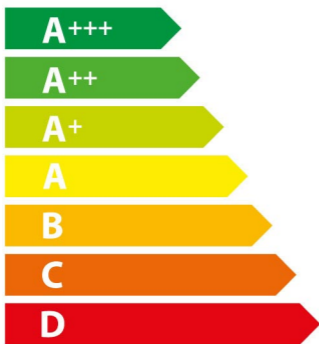

ENERG

енергия · ενέργεια

SIEMENS

HX745526E

66 L

0,98 kWh/cycle*

0,84 kWh/cycle*

* цикъл · cyklus · portion · zyklus · πρόγραμμα · ciclo · tsükkel · ohjelma · ciklus ciklas · cikls · čiklu · cyclus · cykl · ciclu · program · cykel