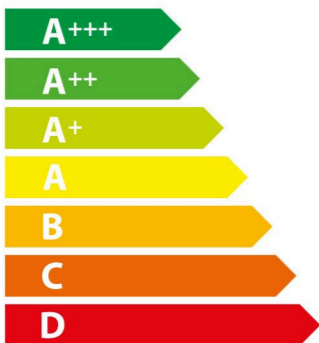

ENERG

енергия · ενεργεια

SIEMENS

CS956GCB1

A⁺

47 L

0,73 kWh/cycle *

0,61 kWh/cycle *