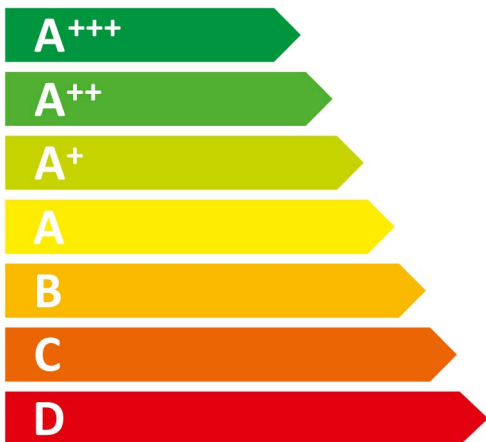

ENERG

енергия · ενεργεια

Y

IJA

IE

IA

BOSCH

WTY87859SN

ENERGIA · ЕНЕРГИЯ · ΕΝΕΡΓΕΙΑ
ENERGIJA · ENERGY · ENERGIE
ENERGI

258,0
kWh/annum

157
min/cycle*

9,0
kg

64
dB

ABCDEFG

*цикъл · cyklus · portion · zyklus
πρόγραμμα · ciclo · tsükkel
ohjelma · ciklus · ciklas · cikls
čiklu · cyclus · cykl · ciclu
program · torkomgång