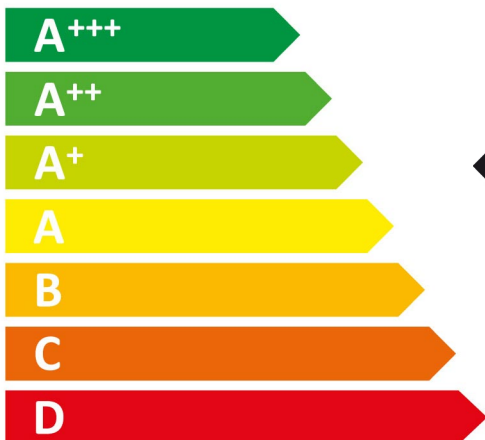

ENERG

енергия · ενεργεια

BOSCH

SPV58M40EU

A+

ENERGIA · ЕНЕРГИЯ · ΕΝΕΡΓΕΙΑ
ENERGIJA · ENERGY · ENERGIE
ENERGI

237

kWh/annum