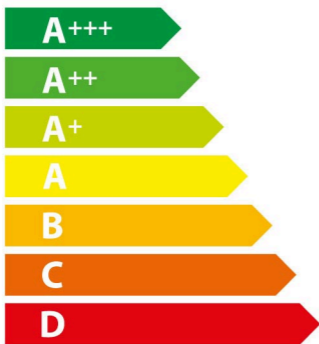

ENERG

енергия · ενέργεια

BOSCH

HKAA000020U

71 L

0,81 kWh/cycle *

- kWh/cycle *

* цикъл · cyklus · portion · zykus · πρόγραμμα · ciclo · tsükkel · ohjelma · ciklus ciklas · cikls · čiklu · cyclus · cykl · ciclu · program · cykel