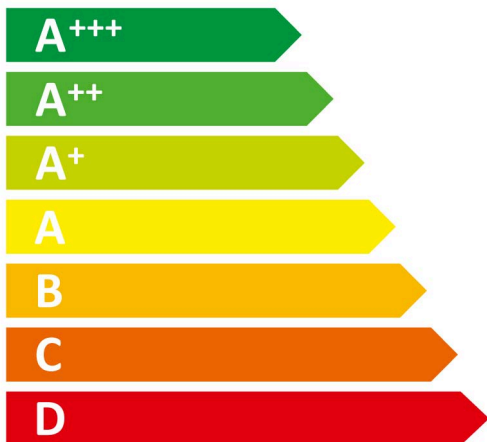

ENERG

енергия · ενεργεια

Y

IJA

IE

IA

BOSCH

WTYH8789SN

ENERGIA · ЕНЕРГИЯ · ΕΝΕΡΓΕΙΑ
ENERGIJA · ENERGY · ENERGIE
ENERGI

259
kWh/annum

166
min/cycle*

9,0
kg

64
dB

ABCDEFG

*цикъл · cyklus · portion · zyklus
πρόγραμμα · ciclo · tsükkel
ohjelma · ciklus · ciklas · cikls
čiklu · cyclus · cykl · ciclu
program · torkomgång