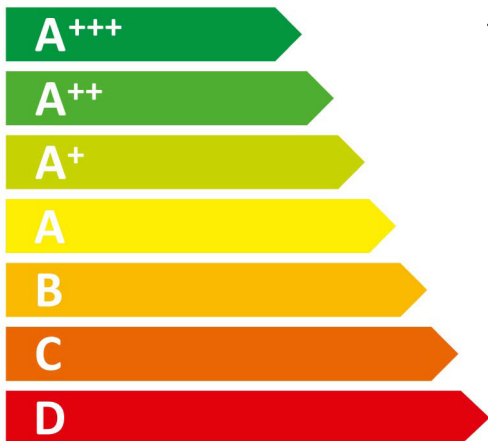

ENERG

енергия · ενεργεια

BOSCH

WAS28465SN

ENERJİ
 ENERGIA · ЕНЕРГИЯ · ΕΝΕΡΓΕΙΑ
 ENERGIJA · ENERGY · ENERGIE
 ENERGI

189,00

kWh/annum

10500
L/annum