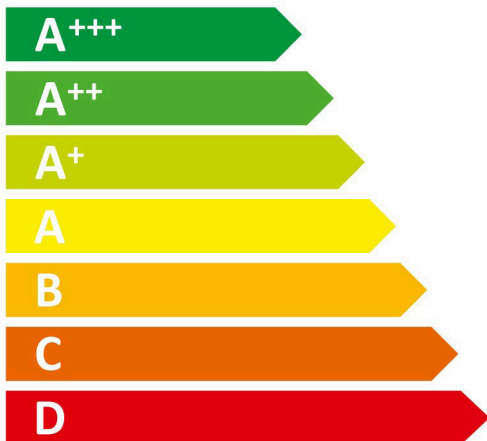

ENERG

енергия · ενεργεια

BOSCH

WAN280L7SN

A+++

ENERGI
 ENERGIA · ЕНЕРГИЯ · ΕΝΕΡΓΕΙΑ
 ENERGIJA · ENERGY · ENERGIE
 ENERGI

157
 kWh/annum

9020
L/annum