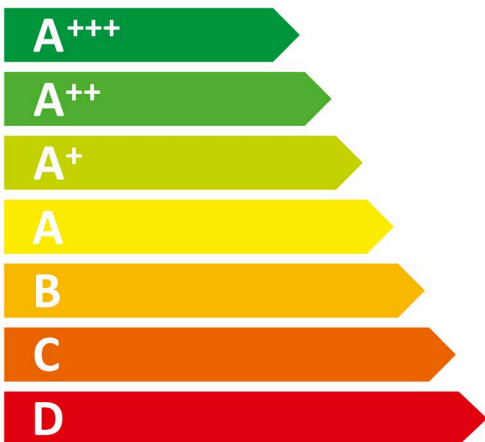

ENERG

енергия · ενεργεια

Y

IJA

IE

IA

BOSCH

WTH85298II

ENERGIA · ЕНЕРГИЯ · ΕΝΕΡΓΕΙΑ
ENERGIJA · ENERGY · ENERGIE
ENERGI

235
kWh/annum

205
min/cycle*

8,0
kg

65
dB

 **ABCDEFG**

*цикъл · cyklus · portion · zyklus
πρόγραμμα · ciclo · tsükkel
ohjelma · ciklus · ciklas · cikls
čiklu · cyclus · cykl · ciclu
program · torkomgång