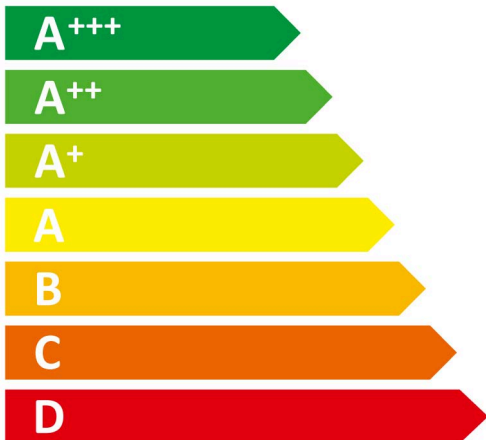

ENERG

енергия · ενεργεια

Y

IJA

IE

IA

BOSCH

WQG233D1IT

A+++

ENERGIA · ЕНЕРГИЯ · ΕΝΕΡΓΕΙΑ
ENERGIJA · ENERGY · ENERGIE
ENERGI

176

kWh/annum

165

min/cycle*

8,0

kg