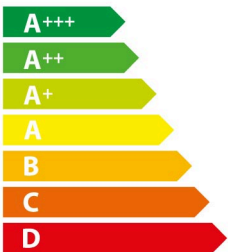

ENERG

енергия · ενεργεια

SIEMENS

LB55565

80
kWh/annum

ABC**D**EFG

ABCDEFG

AB**C**DEFG