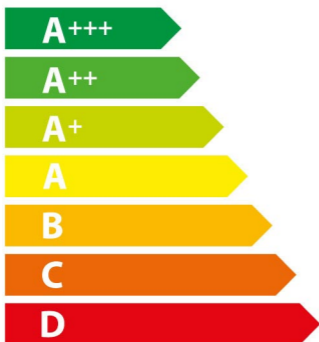

ENERG

енергия · ενέργεια

SIEMENS

HA422210

71 L

0.88 kWh/cycle*

- kWh/cycle*

* цикъл · cyklus · portion · zyklus · πρόγραμμα · ciclo · tsükkel · ohjelma · ciklus ciklas · cikls · čiklu · cyclus · cykl · ciclu · program · cykel