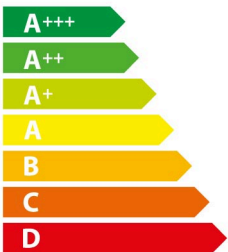

### DEM63AC00

**66**  
kWh/annum

65/2014