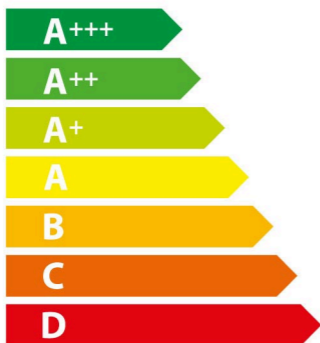

ENERG

енергия · ενέργεια

GAGGENAU

BOP250112

A

76 L

1.25 kWh/cycle *

0.83 kWh/cycle *