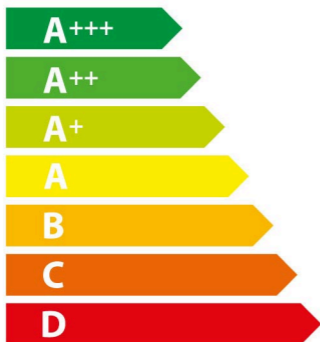

ENERG

енергия · ενέργεια

GAGGENAU

BOP250102

A

76 L

1.25 kWh/cycle *

0.83 kWh/cycle *