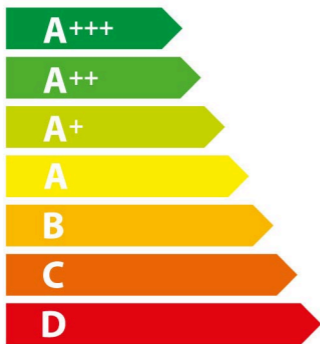

ENERG

енергия · ενέργεια

GAGGENAU

BOP221102

A

76 L

1.25 kWh/cycle *

0.83 kWh/cycle *