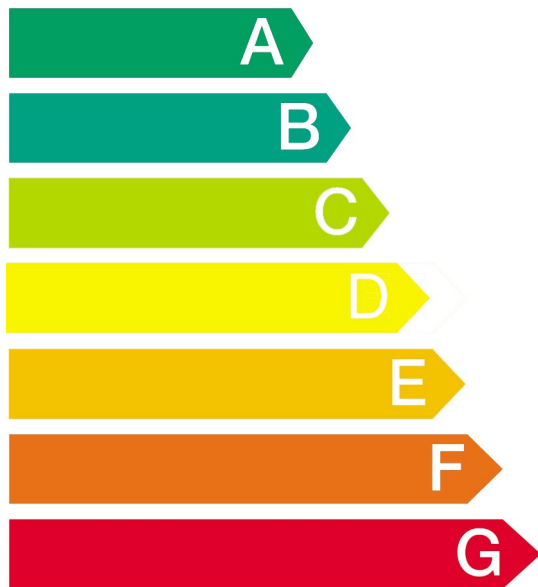

Manja potrošnja energije

Veća potrošnja energije

Potrošnja energije kWh

4,76

(za pranje i sušenje kod najvećeg
dozvoljenog punjenja za pranje na
60°C)

Pranje (samo) kWh

0,70

Realna potrošnja ovisi o načinu upotrebe stroja