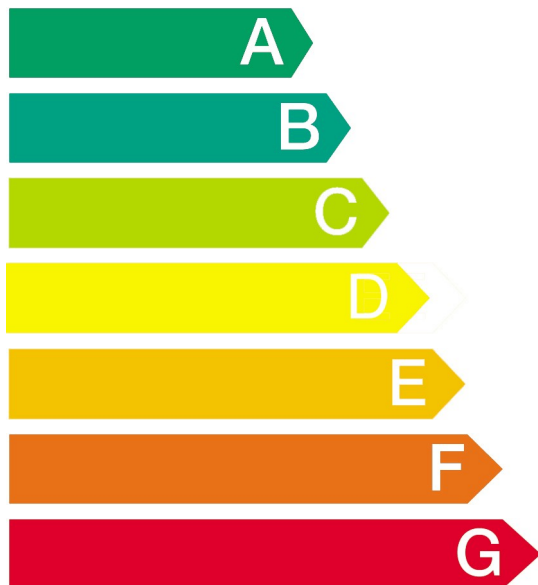

Model

WVG30442EU

Manja potrošnja energije

A

Veća potrošnja energije

Potrošnja energije kWh

4,76

(za pranje i sušenje kod najvećeg
dozvoljenog punjenja za pranje na
60°C)