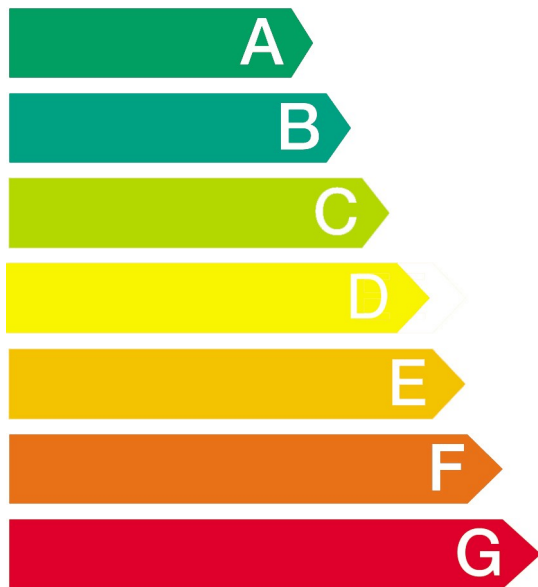

Model

WVG30441EU

Manja potrošnja energije

Veća potrošnja energije

Potrošnja energije kWh

5,44

(za pranje i sušenje kod najvećeg
dozvoljenog punjenja za pranje na
60°C)

Pranje (samo) kWh