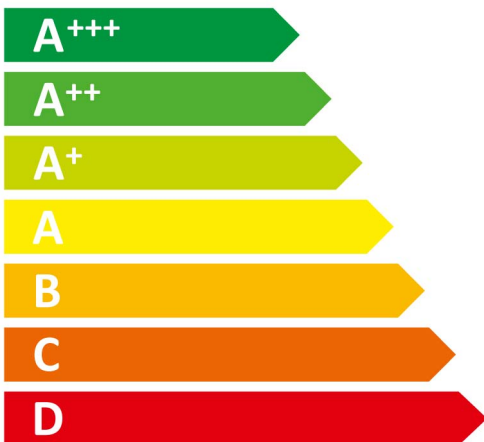

ENERG

енергия · ενεργεια

Y

IJA

IE

IA

BOSCH

WTY887W5

A+++

ENERGIA · ЕНЕРГИЯ · ΕΝΕΡΓΕΙΑ
ENERGIJA · ENERGY · ENERGIE
ENERGI

158,0

kWh/annum

209
min/cycle*

8,0
kg

60
dB

A B C D E F G