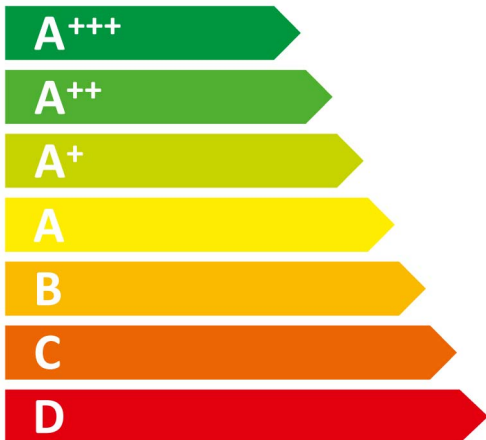

ENERG

енергия · ενεργεια

Y

IJA

IE

IA

BOSCH

WTW83560BY

ENERGIA · ЕНЕРГИЯ · ΕΝΕΡΓΕΙΑ
ENERGIJA · ENERGY · ENERGIE
ENERGI

258,0
kWh/annum

226
min/cycle*

9,0
kg

65
dB

ABCDEFG

*цикъл · cyklus · portion · zyklus
πρόγραμμα · ciclo · tsükkel
ohjelma · ciklus · ciklas · cikls
čiklu · cyclus · cykl · ciclu
program · torkomgång