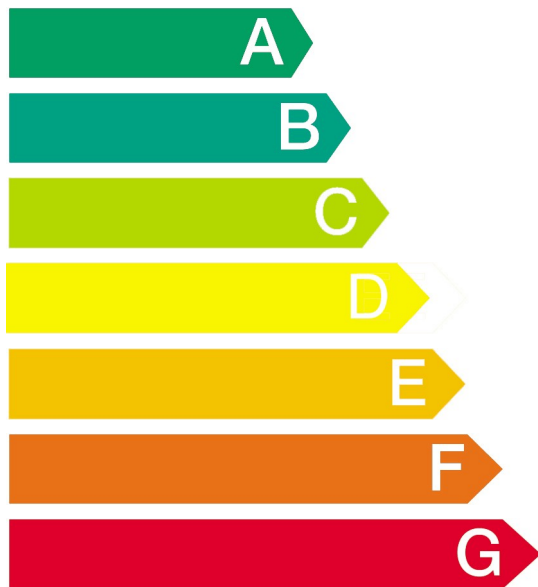

Model

WKD28541EU

Manja potrošnja energije

B

Veća potrošnja energije

Potrošnja energije kWh

5,40

(za pranje i sušenje kod najvećeg
dozvoljenog punjenja za pranje na
60°C)
Pranje (samo) kWh