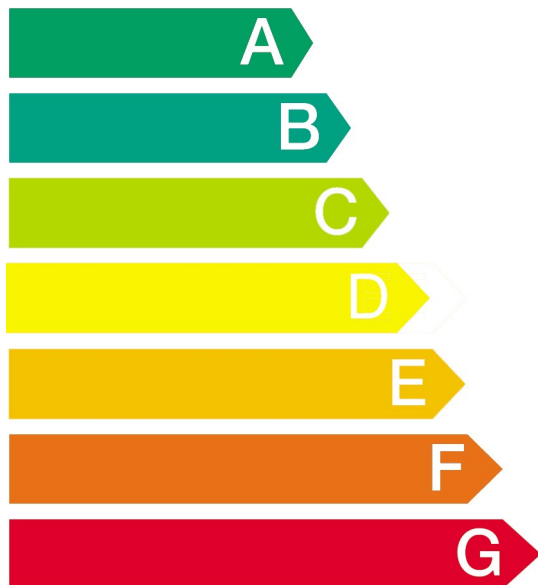

Model

WDU28540EU

Manja potrošnja energije

A

Veća potrošnja energije

Potrošnja energije kWh

6,82

(za pranje i sušenje kod najvećeg
dozvoljenog punjenja za pranje na
60°C)
Pranje (samo)